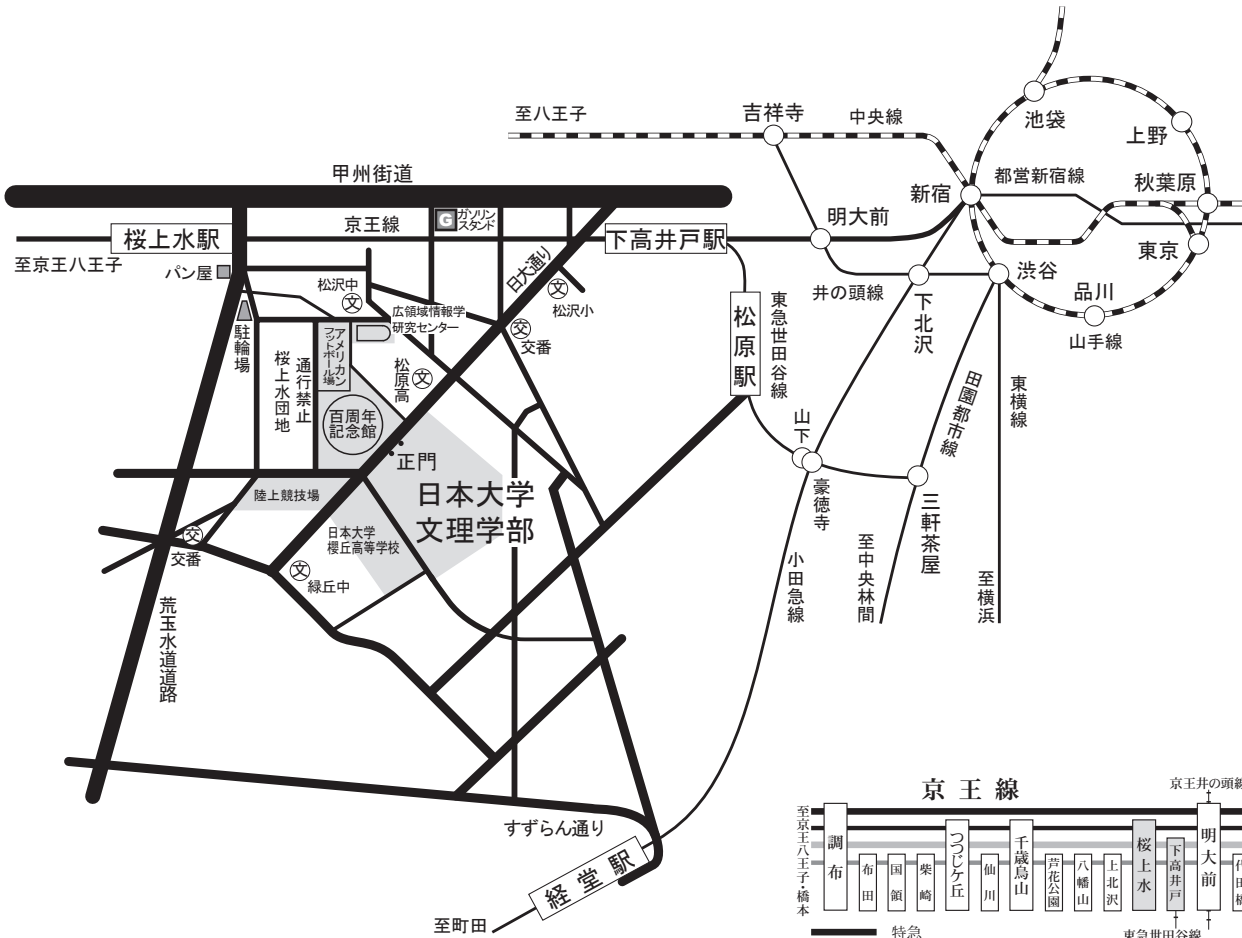

# 日本大学文理学部アクセスマップ

## 日本大学文理学部

〒156-8550 東京都世田谷区桜上水3-25-40  
TEL. 03-3329-1151(代表) FAX. 03-3303-9899